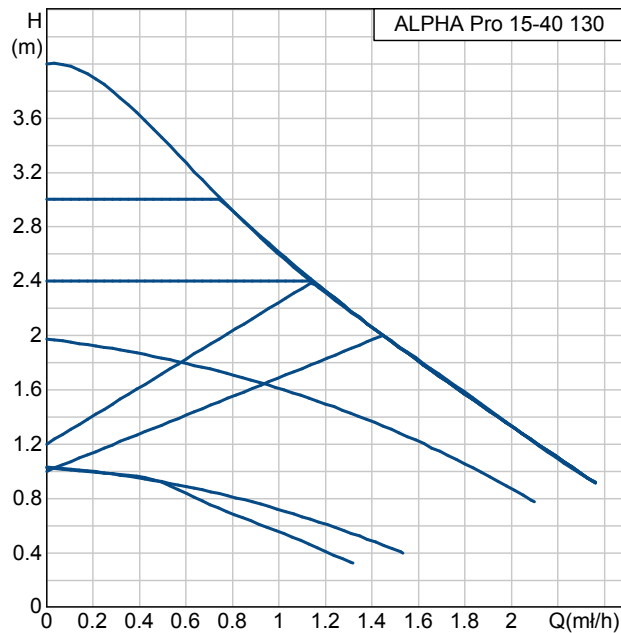

Leírás	Érték
Termék neve:	ALPHA Pro 15-40 130
Cikkszám:	96283590
EAN szám:	5700830441589
Műszaki adatok:	
TF osztály:	110
Minősítések az adattáblán:	VDE,GS,B,CE
Anyagok:	
Szivattyúház anyaga:	Öntött vas EN-JL1030 DIN W.-Nr.
Járókerék anyaga:	Kompozit, PES/PS
Beépítés:	
Min. környezeti hőmérséklet:	0 °C
Max. környezeti hőmérséklet:	40 °C
Max. üzemi nyomás:	10 bar
Csőcsatlakozás:	G 1
Nyomásfokozat, csőméret:	PN 10
Nyomócsonk távolság:	130 mm
Közeg:	
Min. közeghőmérséklet:	2 °C
Max. közeghőmérséklet:	110 °C
Villamos adatok:	
Bevitelt teljesítmény (P1):	6-25 W
Frekvencia:	50 Hz
Védettség (IEC 34-5):	IP42
Szigetelési osztály (IEC 85):	F
Egyebek:	
Nettó súly:	2.4 kg
Bruttó súly:	2.6 kg
Szállítási térfogat:	0.005 m³
Energy label:	A