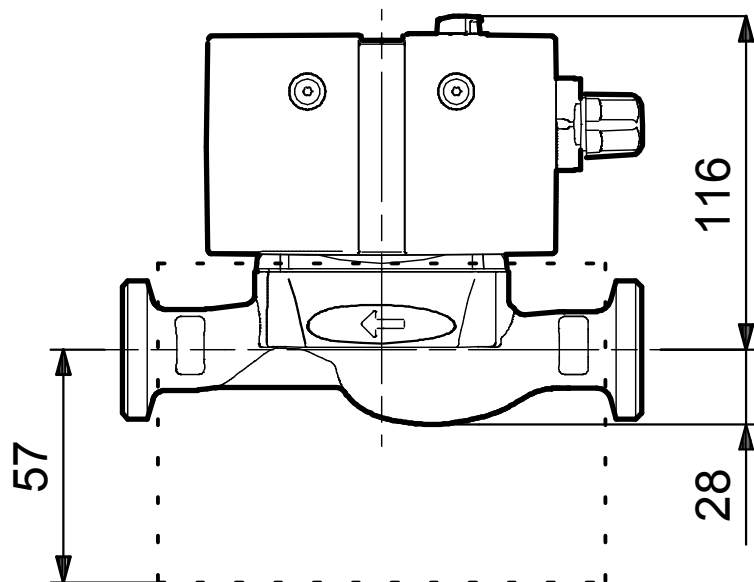

96283590 ALPHA Pro 15-40 130

Megjegyzés! Minden mértékegység [mm]-ben értendő, amennyiben másként nincs jelölve.