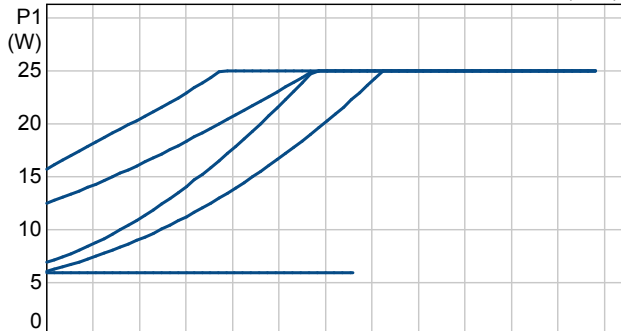

Leírás	Érték
Termék neve:	ALPHA Pro 15-40 130
Cikkszám:	96283590
EAN szám:	5700830441589
Műszaki adatok:	
TF osztály:	110
Minősítések az adattáblán:	VDE,GS,B,CE
Anyagok:	
Szivattyúház anyaga:	Öntött vas EN-JL1030 DIN W.-Nr.
Járókerék anyaga:	Kompozit, PES/PS
Beépítés:	
Min. környezeti hőmérséklet:	0 °C
Max. környezeti hőmérséklet:	40 °C
Max. üzemi nyomás:	10 bar
Csőcsatlakozás:	G 1
Nyomásfokozat, csőméret:	PN 10
Nyomócsonk távolság:	130 mm
Közeg:	
Min. közeghőmérséklet:	2 °C
Max. közeghőmérséklet:	110 °C
Villamos adatok:	
Bevitelt teljesítmény (P1):	6-25 W
Frekvencia:	50 Hz
Védettség (IEC 34-5):	IP42
Szigetelési osztály (IEC 85):	F
Egyebek:	
Nettó súly:	2.4 kg
Bruttó súly:	2.6 kg
Szállítási térfogat:	0.005 m³
Energy label:	A