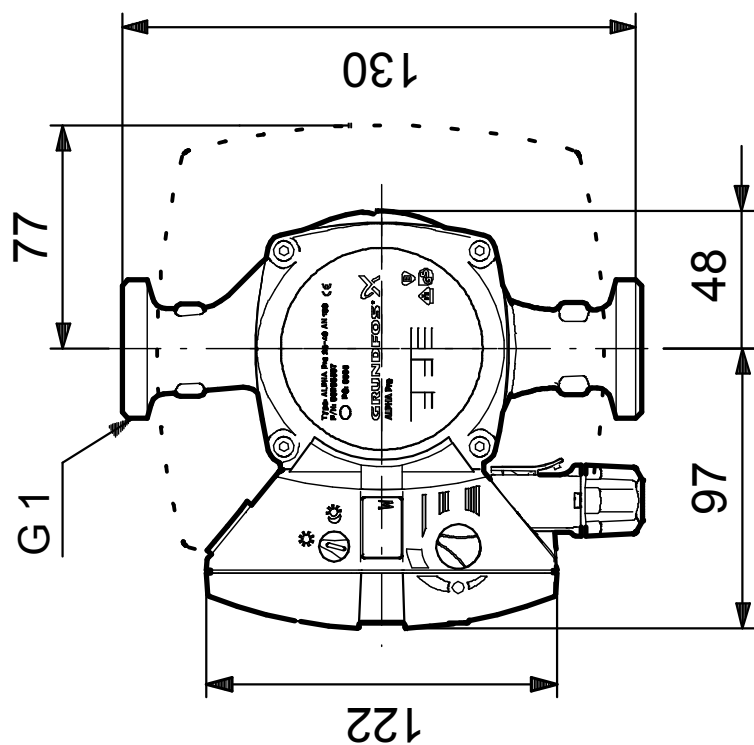

Pozíció	Darab	Leírás	Egyszeri ár
		Size, pipe connection: G 1 Pressure stage, pipe connec.: PN 10 Port-to-port length: 130 mm Electrical data: Power input (P1): 6 .. 25 W Mains frequency: 50 Hz Rated voltage: 1 x 230 V Rated current: 0.06 A Enclosure class (IEC 34-5): IP42 Insulation class (IEC 85): F Others: Nettó tömeg: 2.4 kg Össztömeg : 2.6 kg Szállítási méret: 0.005 m ³ Energy label: A	

96283590 ALPHA Pro 15-40 130

Leírás	Érték
Termék neve:	ALPHA Pro 15-40 130
Cikkszám:	96283590
EAN szám:	5700830441589
Műszaki adatok:	
TF osztály:	110
Minősítések az adattáblán:	VDE,GS,B,CE
Anyagok:	
Szivattyúház anyaga:	Öntött vas EN-JL1030 DIN W.-Nr.
Járókerék anyaga:	Kompozit, PES/PS
Beépítés:	
Min. környezeti hőmérséklet:	0 °C
Max. környezeti hőmérséklet:	40 °C
Max. üzemi nyomás:	10 bar
Csőcsatlakozás:	G 1
Nyomásfokozat, csőméret:	PN 10
Nyomócsonk távolság:	130 mm
Közeg:	
Min. közeghőmérséklet:	2 °C
Max. közeghőmérséklet:	110 °C
Villamos adatok:	
Bevitelt teljesítmény (P1):	6-25 W
Frekvencia:	50 Hz
Védettség (IEC 34-5):	IP42
Szigetelési osztály (IEC 85):	F
Egyebek:	
Nettó súly:	2.4 kg
Bruttó súly:	2.6 kg
Szállítási térfogat:	0.005 m ³
Energy label:	A

96283590 ALPHA Pro 15-40 130

Megjegyzés! Minden mértékegység [mm]-ben értendő, amennyiben másként nincs jelölve.

96283590 ALPHA Pro 15-40 130

Megjegyzés! Minden mértékegység [mm]-ben értendő, amennyiben másként nincs jelölve.